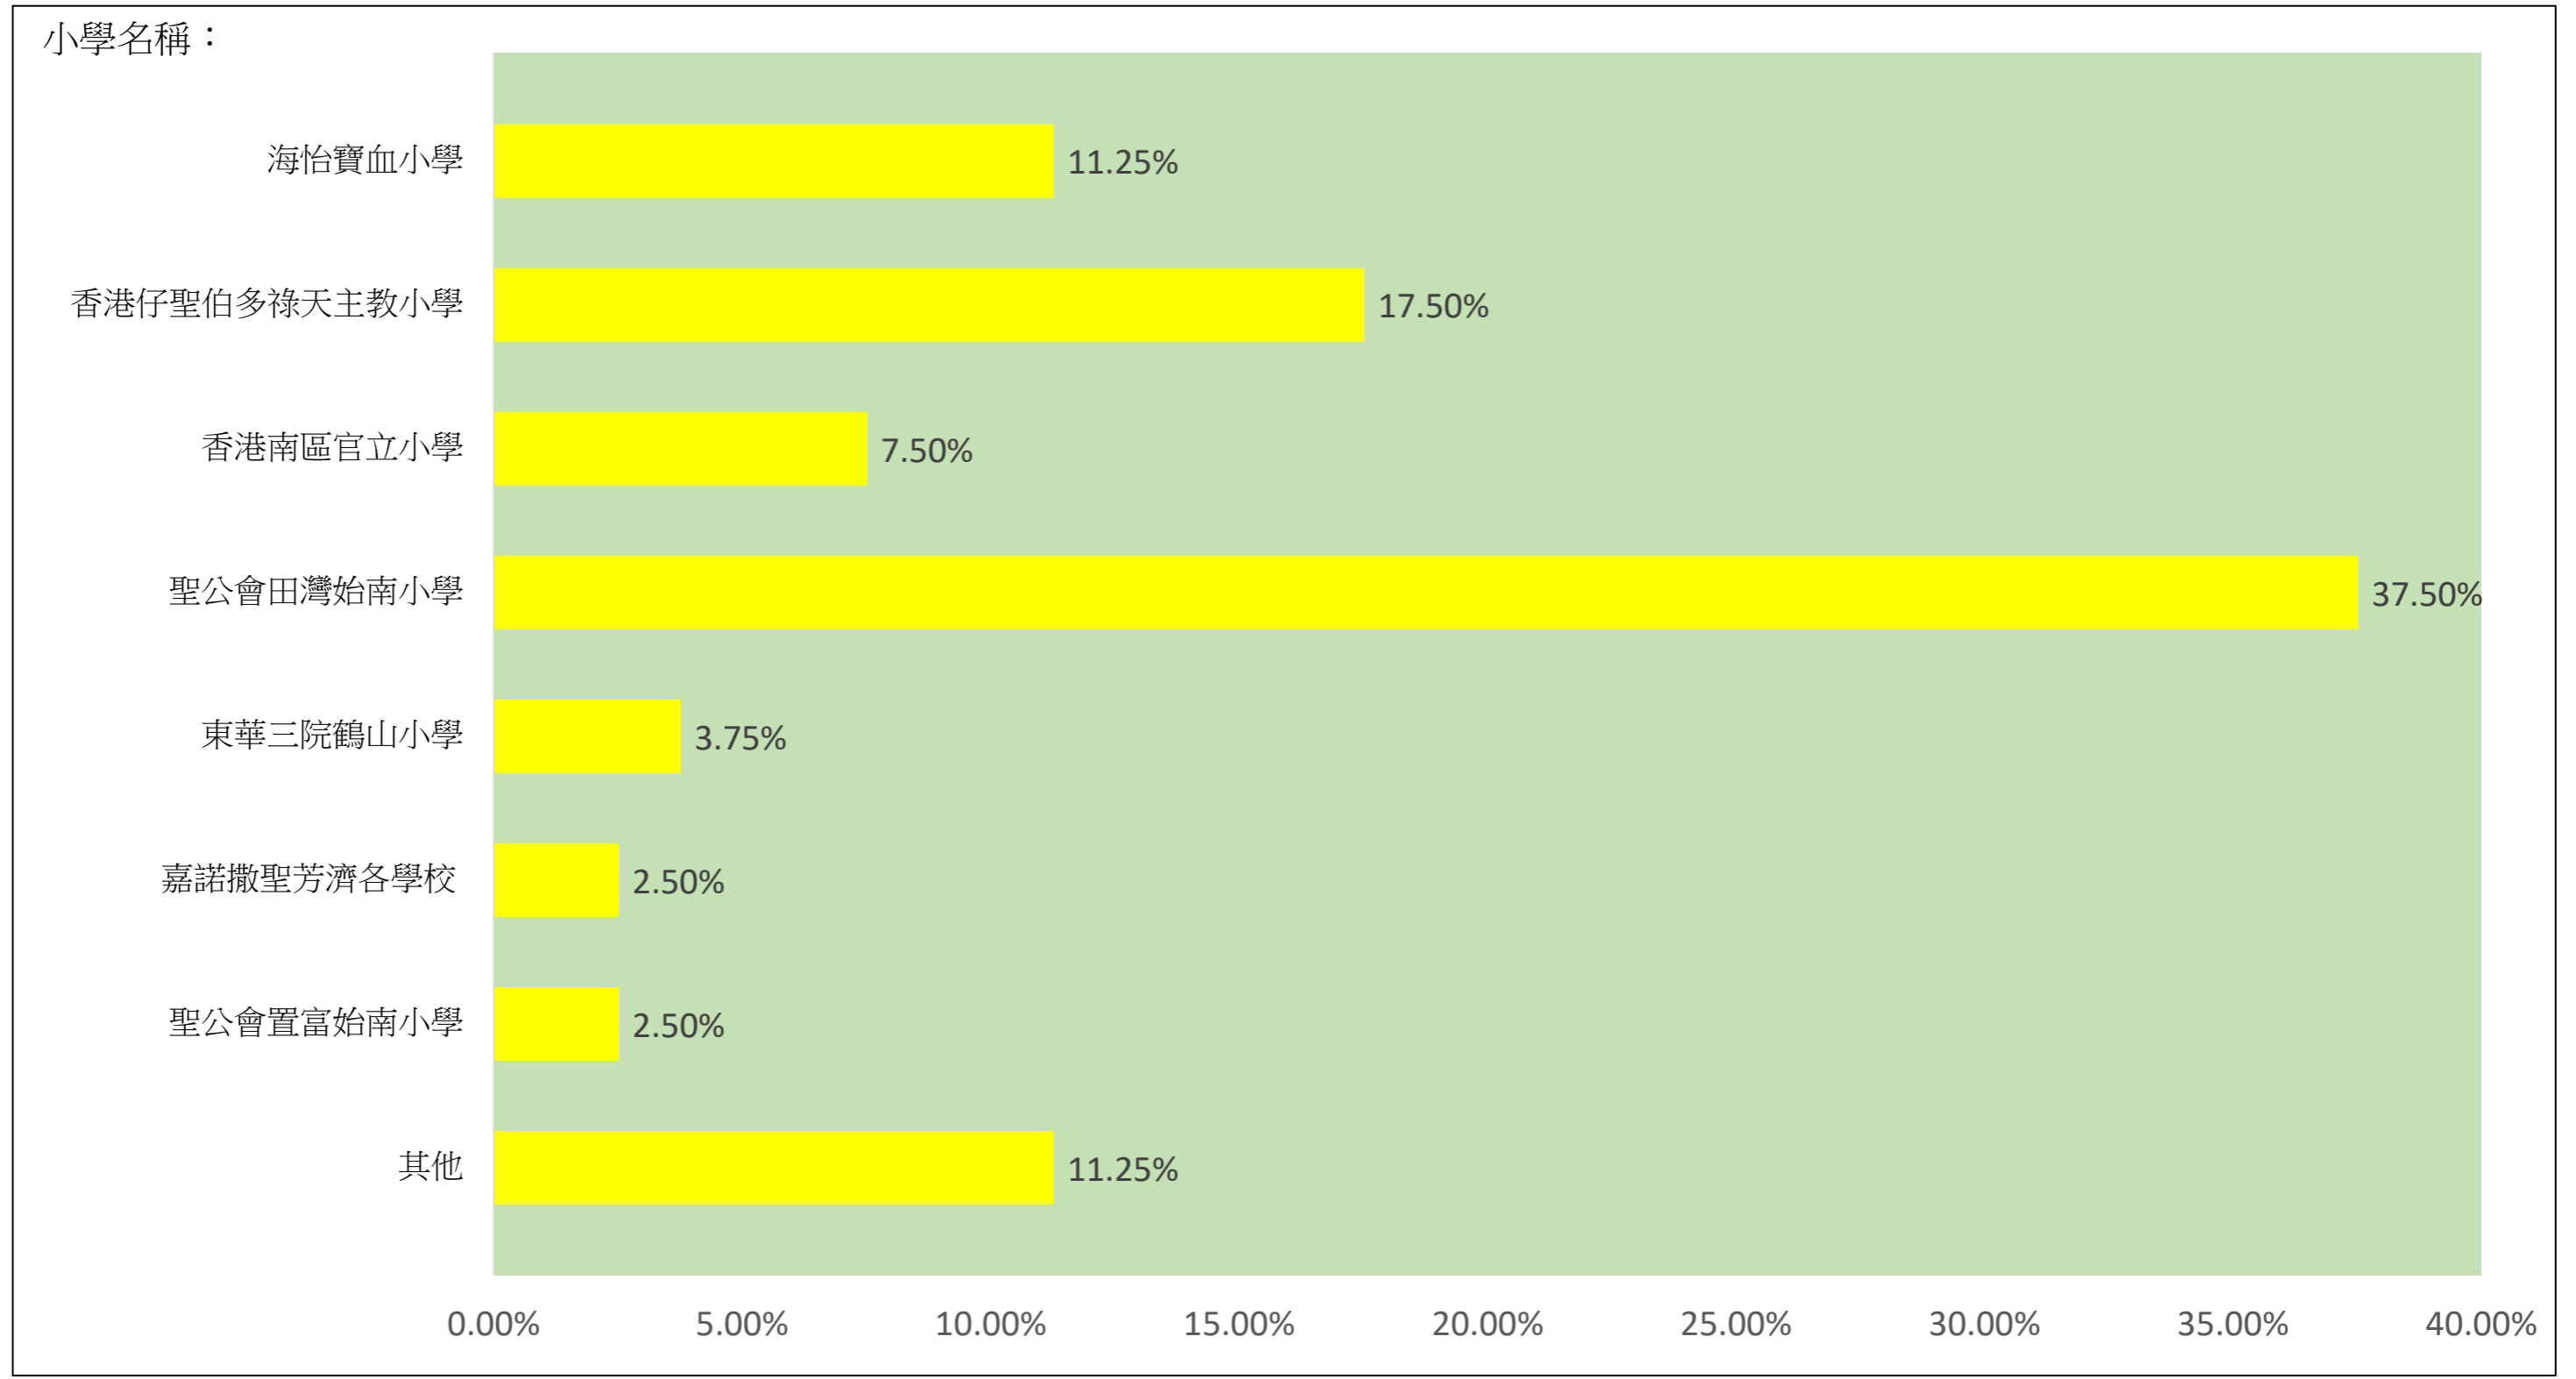

東華三院田灣(一九九六至一九九七總理)幼稚園  
2022-2023 年度學生升讀小學分佈圖

其他學校名稱： 嘉諾撒培德學校 聖保祿天主教小學 佛教志蓮小學 救恩學校 嗇色園主辦可立小學 聖安多尼學校  
迦密梁省德小學 蘇浙小學 北角官立小學